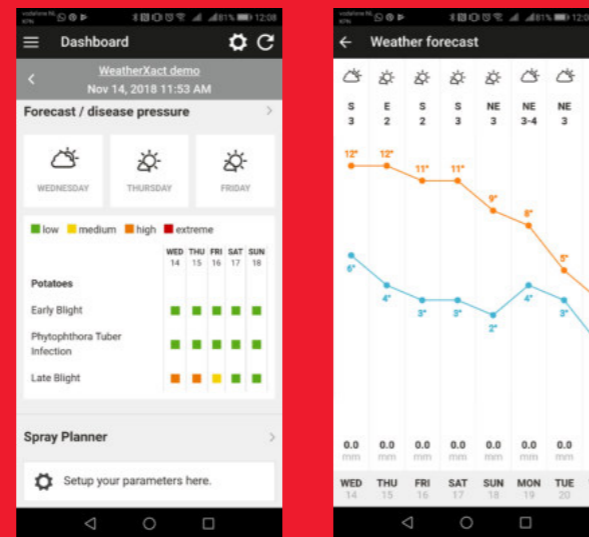

SoilXact Plus

Der SoilXact-Plus-Sensor misst die volumetrische Bodenfeuchtigkeit und -temperatur in Intervallen von einer Stunde. Dieser drahtlose Sensor eignet sich für Ton-, Sand- und Lehm Böden und ist in zwei Varianten für die Tiefen 30 oder 60 cm erhältlich. Die einsatzfertige Lösung erfasst hochgenaue Daten, die zur Auswertung an die FarmXtend-App gesendet werden.

FARM SMARTER.

Das FarmXtend-System umfasst drei Sensoren zur Erfassung von Wetter-, Regen- und Bodendaten. Diese Sensoren stellen eine drahtlose Verbindung mit der FarmXtend-App her und ermöglichen so eine einfache Überwachung Ihrer Flächen und Kulturen. Dabei zeigt die App nicht einfach nur Echtzeitdaten an, sondern bietet basierend auf den individuellen Daten der einzelnen Sensoren auch wertvolle Handlungsempfehlungen.

WEITERE FUNKTIONEN DER APP

FarmXtend analysiert die von den Sensoren übermittelten Messergebnisse und berechnet daraus aussagekräftige, agrarwirtschaftliche Empfehlungen, die Ihnen helfen, Ihren Pflanzenbestand besser zu schützen.

Wettervorhersage & Bedrohungen durch Krankheiten

FarmXtend bietet basierend auf den gesammelten Daten eine 14-tägige Wettervorhersage und zeigt Hinweise zu möglichen pflanzenspezifischen Krankheiten an. So können Sie die erforderlichen Gegenmaßnahmen rechtzeitig einleiten und Ihren Deckungsbeitrag pro Hektar steigern.