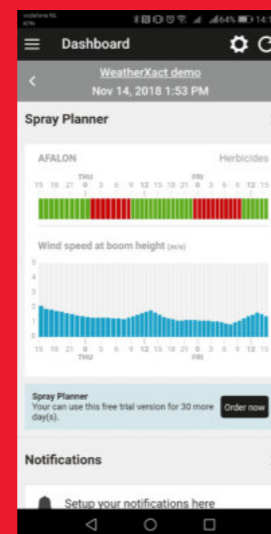

Planung der Ausbringung von Pflanzenschutzmitteln

FarmXtend umfasst auch eine Funktion zur Planung der Ausbringung von Pflanzenschutzmitteln, die von erfahrenen Agrarmeteorologen entwickelt wurde. Diese Funktion empfiehlt den idealen Zeitpunkt zur Ausbringung auf Grundlage der Ergebnisse individueller Sensoren und kann für alle Pflanzenschutzmittel und Kulturen verwendet werden.