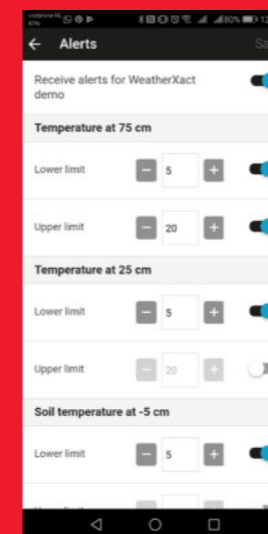

Warnungen und Alarme

FarmXtend sendet Push-Benachrichtigungen und Warnmeldungen, um sicherzustellen, dass Sie stets über ungewöhnliche oder unerwartete Zustände informiert sind.